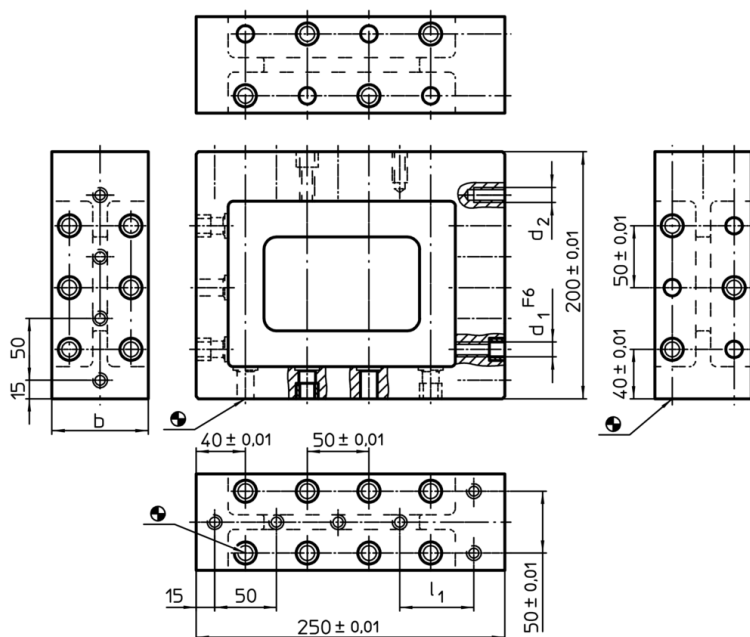

Console

EH 1510.200 - EH 1610.200

Descrierea produsului

Material

- Fontă gri GG, fosfatată

Desen

Informații comandă

Sistem	Dimensiuni				[kg]	RoHS	REACH	Ref. Nr.
	b	d ₁	d ₂	l ₁				
L12	78	12	M12	-	15	Reclamație- RoHS	nu conține materiale SVHC	1510.200
L16	98	16	M16	60	17	Reclamație- RoHS	nu conține materiale SVHC	1610.200