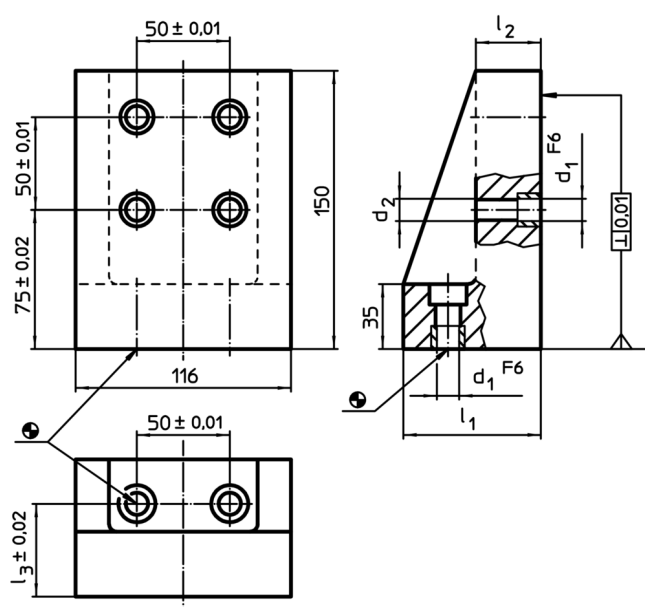

Echere de fixare pe mese

EH 1511.500 - EH 1611.500

Descrierea produsului

Material

- Fontă gri GG, fosfatată

Desen

Informații comandă

Sistem	Dimensiuni					[g]	RoHS	REACH	Ref. Nr.
	l ₁	l ₂	l ₃	d ₁	d ₂				
L12	74	35	50	12	M12	5950	Reclamație- RoHS	nu conține materiale SVHC	1511.500
L16	79	40	55	16	M16	6300	Reclamație- RoHS	nu conține materiale SVHC	1611.500