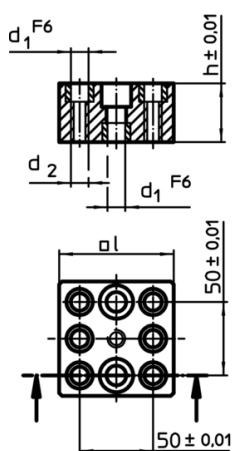

Elemente de montaj

EH 1512.000 - EH 1612.400

Descrierea produsului

Material

- Fontă gri GG, șlefuită

Desen

1512.000

1512.100

1612.200

1612.400

Informații comandă

Sistem	l	Dimensiuni			[g]	RoHS	REACH	Ref. Nr.
		h	d ₁	d ₂				
L12	74,8	40	12	M12	1431	Reclamație- RoHS	nu conține materiale SVHC	1512.000
L12	74,8	40	12	M12	1287	Reclamație- RoHS	nu conține materiale SVHC	1512.100
L16	90,0	50	16	M16	2645	Reclamație- RoHS	nu conține materiale SVHC	1612.200
L16	90,0	50	16	M16	2433	Reclamație- RoHS	nu conține materiale SVHC	1612.400