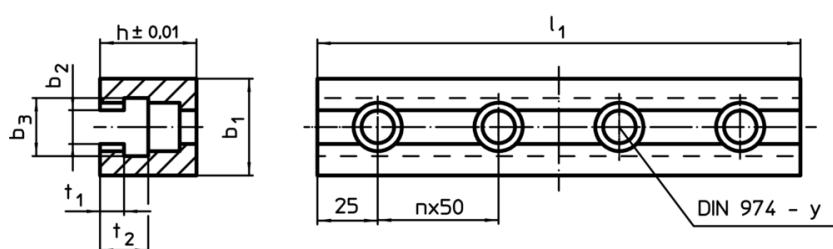

Profile de fixare

EH 1513.600 - EH 1613.800

Descrierea produsului

Material

- Oțel, călit, șlefuit

Desen

Informații comandă

Sistem	Dimensiuni							y [mm]	Pentru șuruburi [mm]	Cantitate n	[g]	RoHS	REACH	Ref. Nr.
	l ₁	b ₁	b ₂	b ₃	h	t ₁	t ₂							
L12	150	40	14,3	24	40	10	20	12	M12	2	1240	Reclamație- RoHS	nu conține materiale SVHC	1513.600
L12	200	40	14,3	24	40	10	20	12	M12	3	1663	Reclamație- RoHS	nu conține materiale SVHC	1513.700
L16	200	60	18,3	30	50	12	24	16	M16	3	3154	Reclamație- RoHS	nu conține materiale SVHC	1613.700
L16	300	60	18,3	30	50	12	24	16	M16	5	4986	Reclamație- RoHS	nu conține materiale SVHC	1613.800