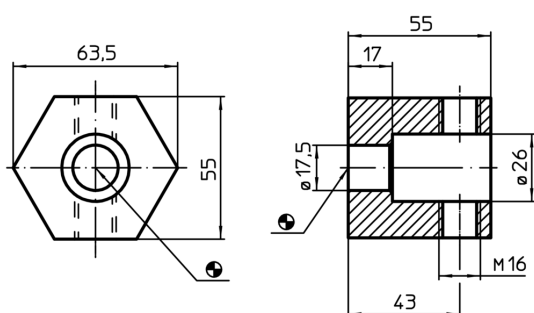

Limitatoare EH 1614.500

Descrierea produsului

Pentru sistemul de găuri L-12 se utilizează contra lagărul EH 1114.500.

Material

- Oțel, brunat

Desen

Informații comandă

Sistem	 [g]	RoHS	REACH	Ref. Nr.
L16	887	Reclamație- RoHS	nu conține materiale SVHC	1614.500