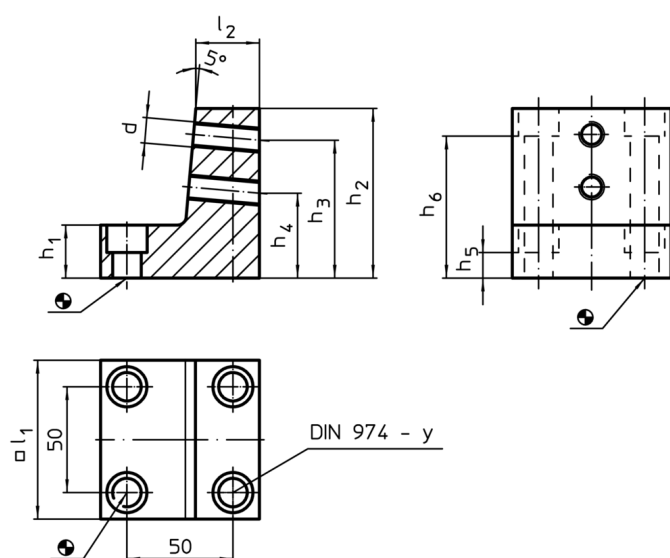

## Capete de bridaje

EH 1514.700 - EH 1614.700

### Informații comandă

Sistem	Dimensiuni								y	Pentru șuruburi	Reclamație RoHS	REACH	Ref. Nr.	
	l <sub>1</sub>	l <sub>2</sub>	h <sub>1</sub>	h <sub>2</sub>	h <sub>3</sub>	h <sub>4</sub>	h <sub>5</sub>	h <sub>6</sub>						d
L12	74,8	30	25	80	65	40	12,0	67,0	M12	12	M12	1800	Reclamație RoHS - nu conține materiale SVHC	1514.700
L16	90,0	35	30	90	75	50	12,5	72,5	M16	16	M16	2800	Reclamație RoHS - nu conține materiale SVHC	1614.700