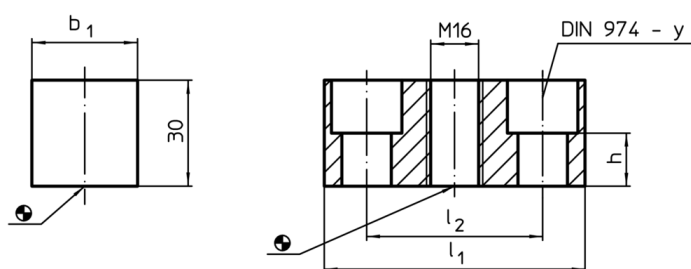

Profile de fixare

EH 1533.000 - EH 1633.200

Descrierea produsului

Material

- Oțel, brunat

Desen

Informații comandă

Sistem	Dimensiuni				y [mm]	Pentru șuruburi [mm]	 [g]	RoHS	REACH	Ref. Nr.
	l ₁	b ₁	l ₂	h						
L12	74	30	50,0	15	12	M12	364	Reclamație- RoHS	nu conține materiale SVHC	1533.000
L12	95	30	70,3	15	12	M12	510	Reclamație- RoHS	nu conține materiale SVHC	1533.200
L16	85	35	50,0	14	16	M16	467	Reclamație- RoHS	nu conține materiale SVHC	1633.000
L16	105	35	70,3	14	16	M16	629	Reclamație- RoHS	nu conține materiale SVHC	1633.200