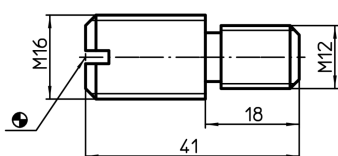

Bolțuri filetate

EH 1644.000

Descrierea produsului

Material

- Oțel tratat termic, cu revenire, calitatea 10.9

Desen

Informații comandă

Sistem	 [g]	RoHS	REACH	Ref. Nr.
L16	40	Reclamație- RoHS	nu conține materiale SVHC	1644.000