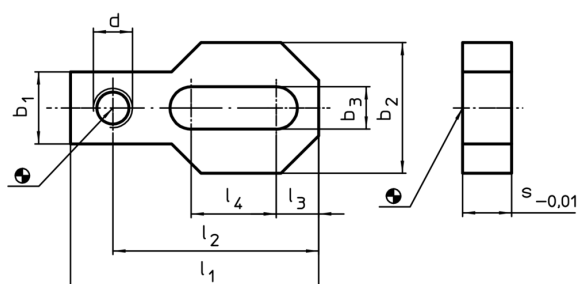

Suporturi tip placă

EH 1547.900 - EH 1647.900

Descrierea produsului

Material

- Oțel, călit, șlefuit

Desen

Informații comandă

Sistem	Dimensiuni									[g]	RoHS	REACH	Ref. Nr.
	l_1	l_2	l_3	l_4	b_1	b_2	b_3	s	d				
L12	76	63	13	26	22	40	13	15	M12	213	Reclamație- RoHS	nu conține materiale SVHC	1547.900
L16	100	83	21	33	34	60	17	20	M16	567	Reclamație- RoHS	nu conține materiale SVHC	1647.900