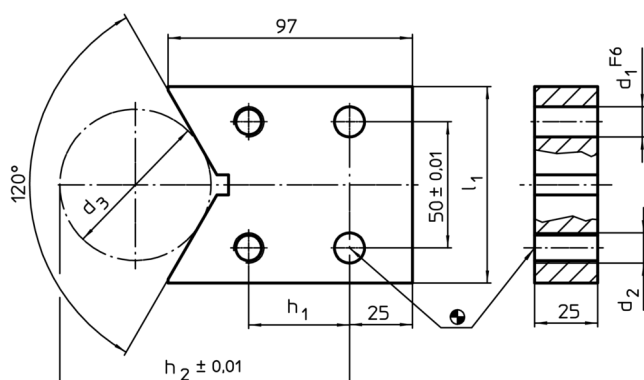

Blocuri V

EH 1548.100 - EH 1648.100

Descrierea produsului

Material

- Oțel, călit, șlefuit

Desen

Informații comandă

Sistem	Dimensiuni			Dimensiuni					[g]	RoHS	REACH	Ref. Nr.
	l ₁	h ₁	h ₂	d ₁	d ₂	d ₃	d ₃ min.	d ₃ max.				
L12	78	40	115	12	M12	60	18	148	1249	Reclamație- RoHS	nu conține materiale SVHC	1548.100
L16	98	35	152	16	M16	100	18	190	1451	Reclamație- RoHS	nu conține materiale SVHC	1648.100