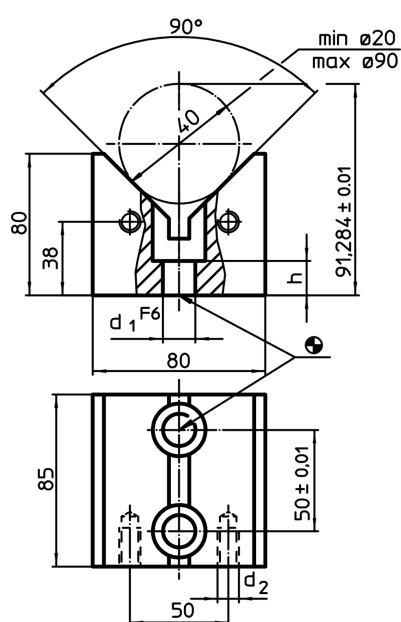

## Blocuri V

EH 1548.500 - EH 1648.500

### Informații comandă

Sistem	d <sub>1</sub>	Dimensiuni		[g]	RoHS	REACH	Ref. Nr.
		d <sub>2</sub>	h				
L12	12	M12	24	3146	Reclamație- RoHS	nu conține materiale SVHC	1548.500
L16	16	M16	25	3092	Reclamație- RoHS	nu conține materiale SVHC	1648.500