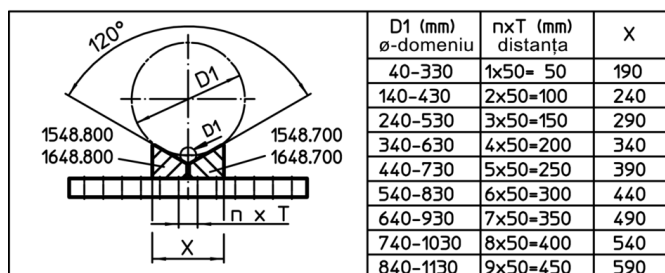

Elemente tip bloc V dreapta/stânga

EH 1548.700 - EH 1648.800

Descrierea produsului

Material

- Oțel, călit, șlefuit

Desen

Informații comandă

Sistem	Dimensiuni				[g]	RoHS	REACH	Ref. Nr.
	b ₁	d ₁	s	a				
dreapta – figura 2								
L12	48	12	18	15	1296	Reclamație- RoHS	nu conține materiale SVHC	1548.700
L16	53	16	20	17	1437	Reclamație- RoHS	nu conține materiale SVHC	1648.700
stânga – figura 1								
L12	48	12	18	15	1308	Reclamație- RoHS	nu conține materiale SVHC	1548.800
L16	53	16	20	17	1431	Reclamație- RoHS	nu conține materiale SVHC	1648.800