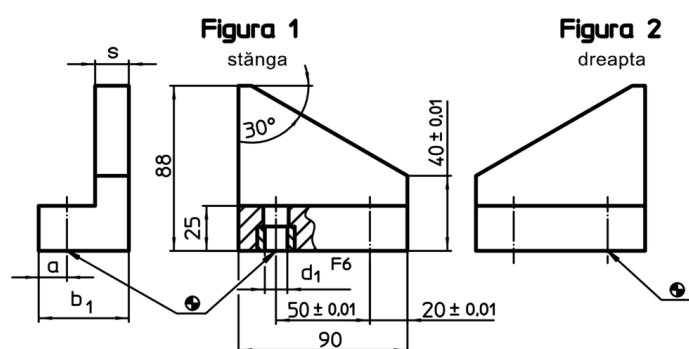

Elemente tip bloc V dreapta/stânga

EH 1548.700 - EH 1648.800

Descrierea produsului

Material

- Oțel, călit, șlefuit

Desen

Informații comandă

Sistem	Dimensiuni				[g]	RoHS	REACH	Ref. Nr.
	b ₁	d ₁	s	a				
dreapta – figura 2								
L12	48	12	18	15	1296	Reclamație- RoHS	nu conține materiale SVHC	1548.700
L16	53	16	20	17	1437	Reclamație- RoHS	nu conține materiale SVHC	1648.700
stânga – figura 1								
L12	48	12	18	15	1308	Reclamație- RoHS	nu conține materiale SVHC	1548.800
L16	53	16	20	17	1431	Reclamație- RoHS	nu conține materiale SVHC	1648.800