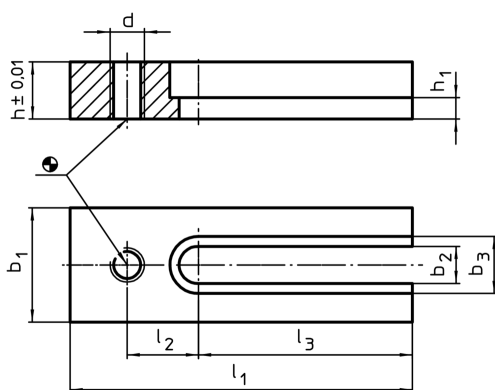

### Descrierea produsului

### Informații comandă

Sistem	Dimensiuni									[g]	RoHS	REACH	Ref. Nr.
	$l_1$	$b_1$	$h$	$l_2$	$l_3$	$b_2$	$b_3$	$h_1$	$d$				
L12	120	40	20	25	75	13	20	7,5	M12	492	Reclamație- RoHS	nu conține materiale SVHC	1550.000
L16	140	60	30	30	80	17	26	13,0	M16	1435	Reclamație- RoHS	nu conține materiale SVHC	1650.000