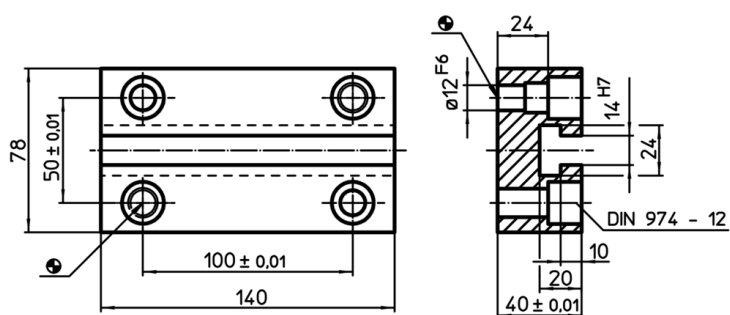

Plăci adaptoare EH 1580.000

Descrierea produsului

Material

- Oțel, călit, șlefuit

Desen

Informații comandă

Sistem	 [g]	RoHS	REACH	Ref. Nr.
L12	2743	Reclamație- RoHS	nu conține materiale SVHC	1580.000