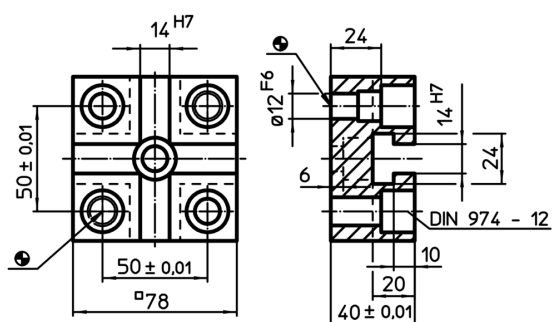

Plăci adaptoare EH 1581.000

Descrierea produsului

Material

- Oțel, călit, șlefuit

Desen

Informații comandă

Sistem	 [g]	RoHS	REACH	Ref. Nr.
L12	1202	Reclamație- RoHS	nu conține materiale SVHC	1581.000