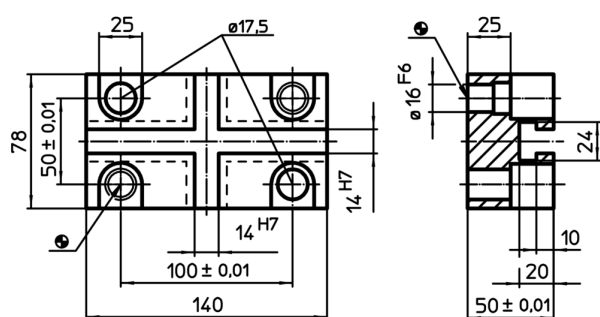

Plăci adaptoare EH 1681.000

Descrierea produsului

Material

- Oțel, călit, șlefuit

Desen

Informații comandă

Sistem	 [g]	RoHS	REACH	Ref. Nr.
L16	3095	Reclamație- RoHS	nu conține materiale SVHC	1681.000