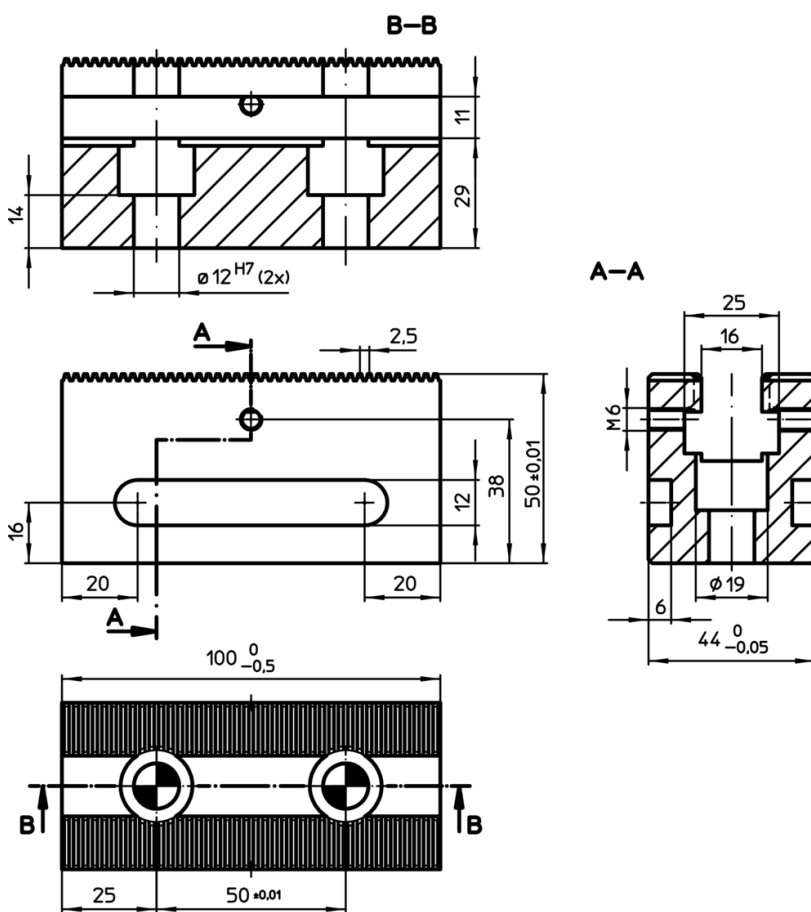

Profile de fixare • lungime 100
EH 1585.

Descrierea produsului

Material

- Oțel pentru scule, călit

Desen

Informații comandă

	RoHS	REACH	Ref. Nr.
 [g] 1168	Reclamație- RoHS	nu conține materiale SVHC	1585.100

Accesorii

	Numărul de găuri pentru șuruburi M12 x 45	 [g]	RoHS	REACH	Ref. Nr.
șuruburi de fixare pentru profile					
	2	106	Reclamație- RoHS	nu conține materiale SVHC	1585.101