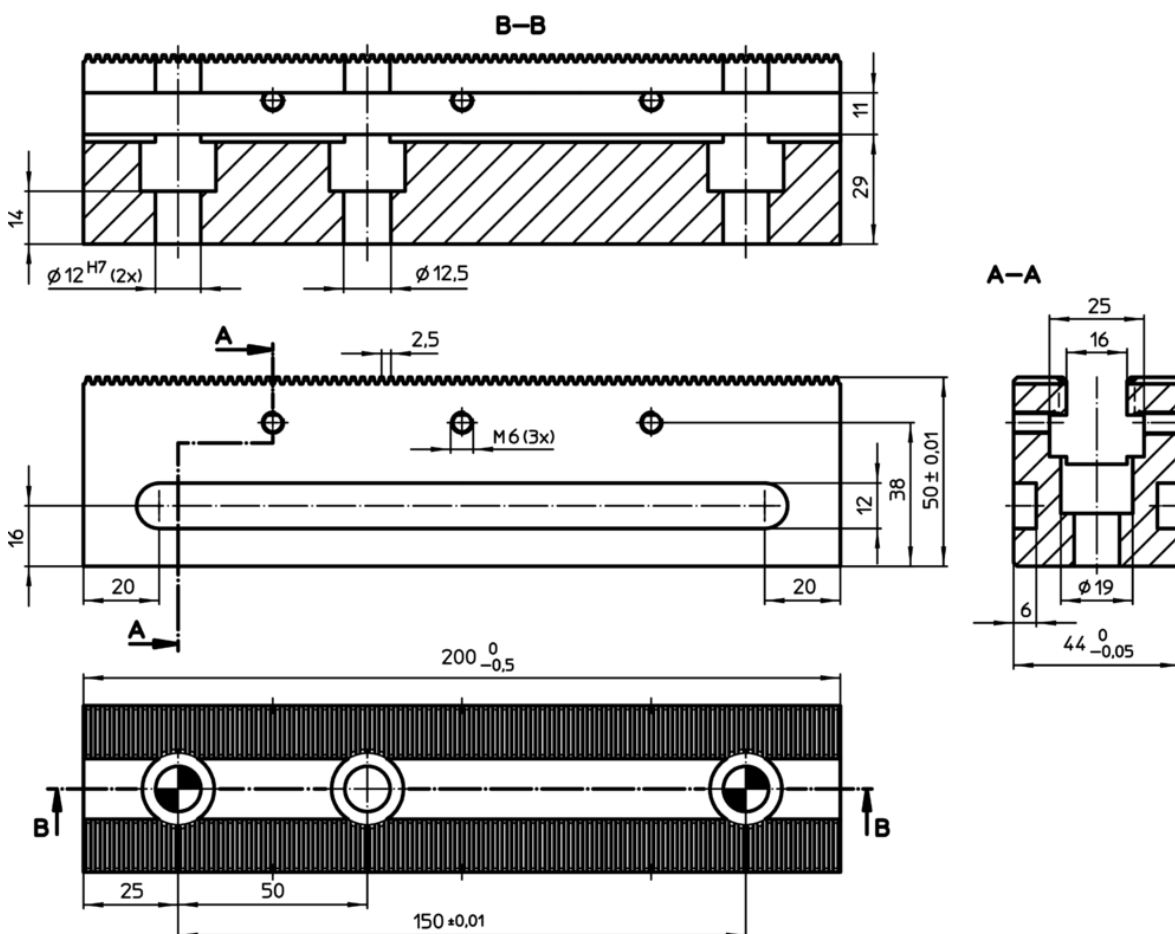

Profile de fixare • lungime 200
EH 1585.

Descrierea produsului

Material

- Oțel pentru scule, călit

Desen

Informații comandă

	RoHS	REACH	Ref. Nr.
 [g] 2333	Reclamație- RoHS	nu conține materiale SVHC	1585.200

Accesorii

	Numărul de găuri pentru șuruburi M12 x 45	Numărul șuruburilor cu cap M12 x 45	 [g]	RoHS	REACH	Ref. Nr.
șuruburi de fixare pentru profile						
	2	1	155	Reclamație- RoHS	nu conține materiale SVHC	1585.201