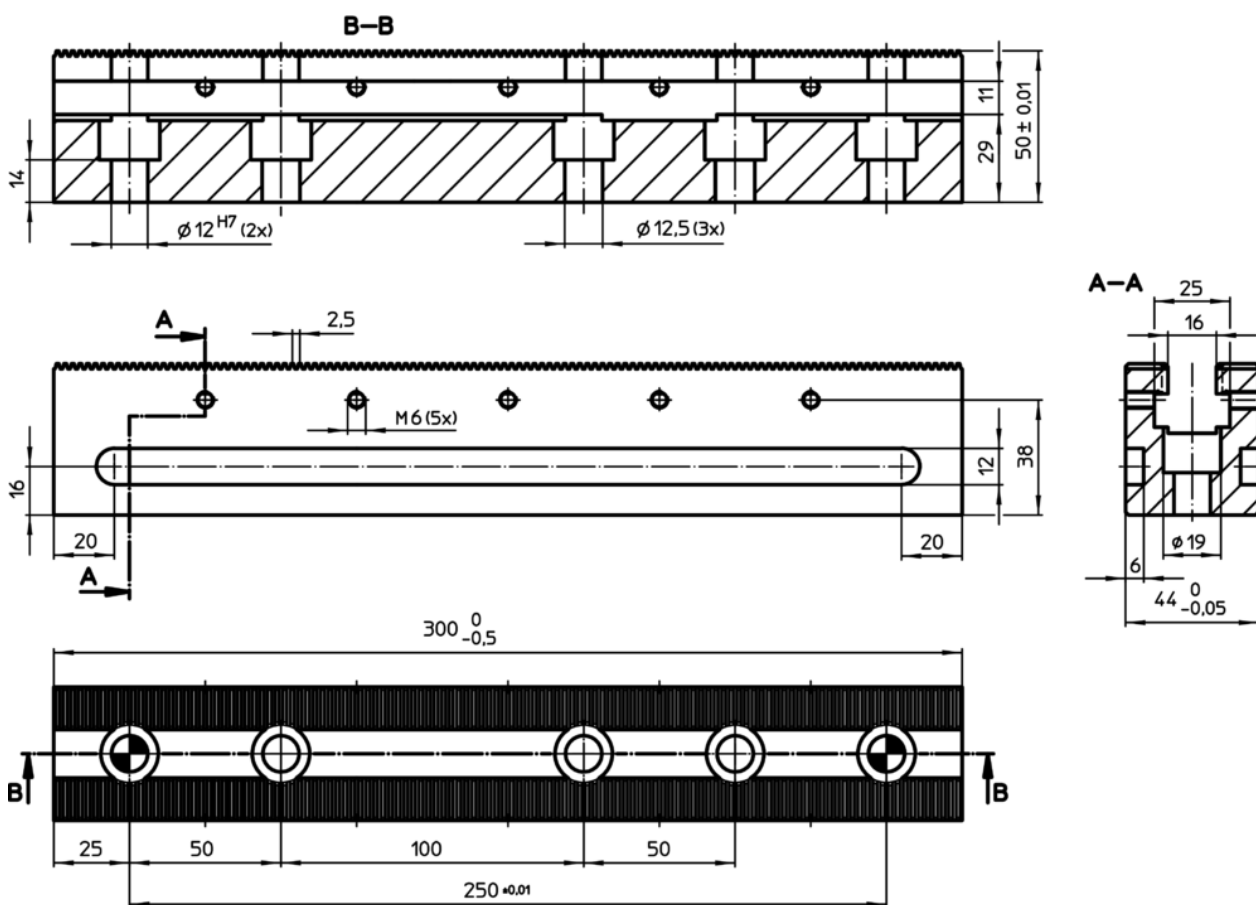

Profile de fixare • lungime 300  
EH 1585.

Descrierea produsului

Material

- Oțel pentru scule, călit

Desen

Informații comandă

	RoHS	REACH	Ref. Nr.
 [g] 3513	Reclamație- RoHS	nu conține materiale SVHC	1585.300

Accesorii

	Numărul de găuri pentru șuruburi M12 x 45	Numărul șuruburilor cu cap M12 x 45	 [g]	RoHS	REACH	Ref. Nr.
<b>șuruburi de fixare pentru profile</b>						
	2	3	254	Reclamație- RoHS	nu conține materiale SVHC	1585.301