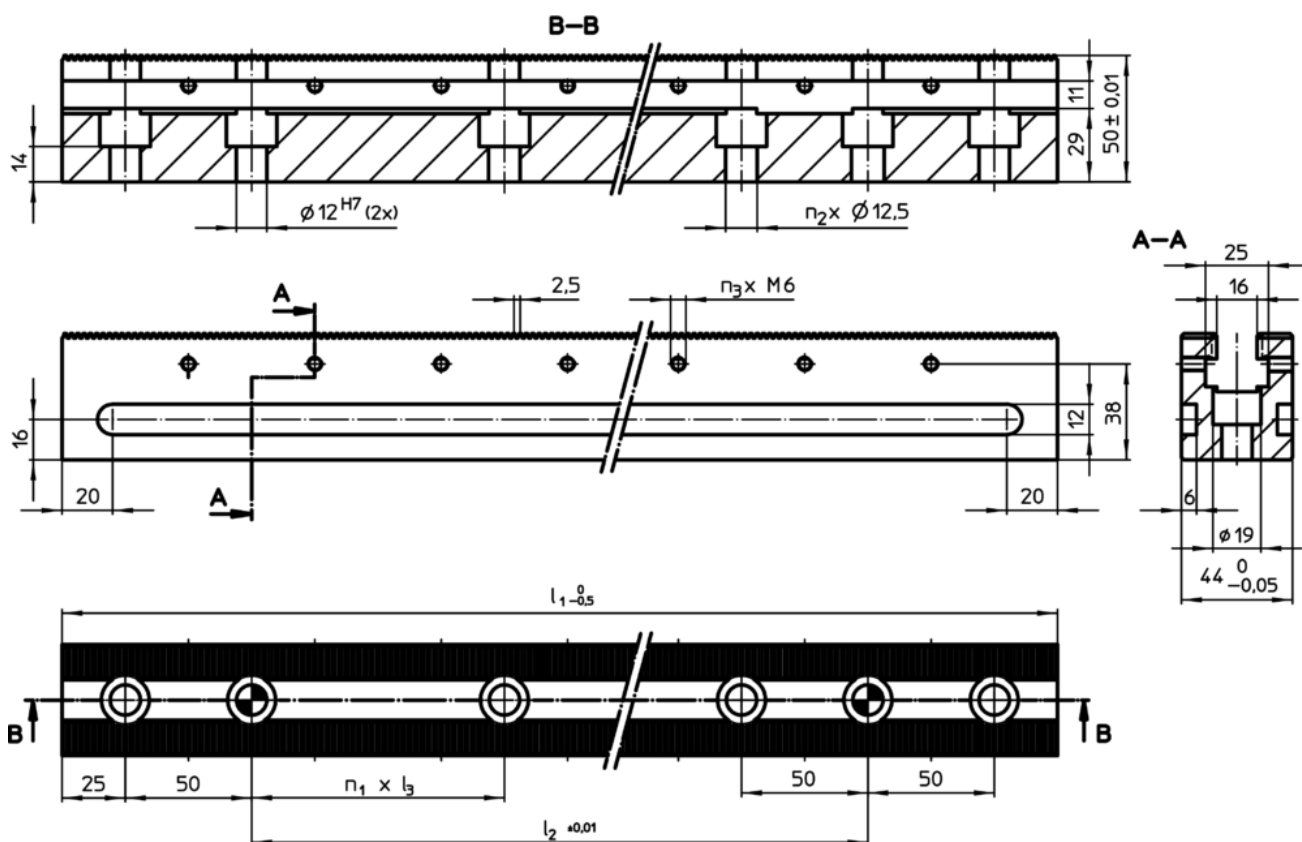

Profile de fixare • lungime 400 - 700  
EH 1585.

Descrierea produsului

Material

- Oțel pentru scule, călit

Desen

Informații comandă

l <sub>1</sub>	Dimensiuni			Cantitate			[g]	RoHS	REACH	Ref. Nr.
	l <sub>2</sub>	l <sub>3</sub>	n <sub>1</sub>	n <sub>2</sub>	n <sub>3</sub>	[mm]				
400	250	100	2	4	7	4627	Reclamație- RoHS	nu conține materiale SVHC	1585.400	
500	350	100	3	5	9	5844	Reclamație- RoHS	nu conține materiale SVHC	1585.500	
600	450	100	4	6	11	351	Reclamație- RoHS	nu conține materiale SVHC	1585.600	
700	550	100	5	7	13	8182	Reclamație- RoHS	nu conține materiale SVHC	1585.700	

## Accesorii

	Numărul de găuri pentru șuruburi M12 x 45	Numărul șuruburilor cu cap M12 x 45	 [g]	RoHS	REACH	Ref. Nr.
<b>șuruburi de fixare pentru profile</b>						
	2	4	304	Reclamație- RoHS	nu conține materiale SVHC	<b>1585.401</b>
	2	5	354	Reclamație- RoHS	nu conține materiale SVHC	<b>1585.501</b>
	2	6	12	Reclamație- RoHS	nu conține materiale SVHC	<b>1585.601</b>
	2	7	453	Reclamație- RoHS	nu conține materiale SVHC	<b>1585.701</b>