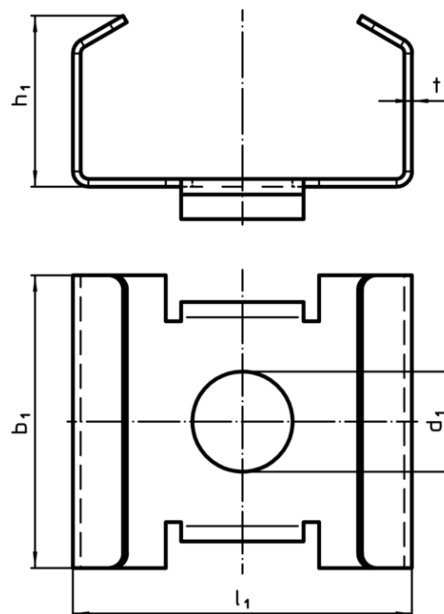

Blocator anti rotire pentru dispozitive conice de fixare • pentru profile de fixare EH 23250.

Descrierea produsului

Ambele versiuni împiedică rotirea dispozitivului conic de fixare pe bara. Modelul „figura 2” protejează în plus împotriva așchiilor de lemn sau a murdăriei.

Material

- oțel

Desen

Figura 1

Figura 2

Informații comandă

d ₁	b ₁	h ₁	Dimensiuni			t ₁	[g]	RoHS	REACH	Ref. Nr.
			l ₁	l ₂	[mm]					
figura 1										
13	40	3	44	32,2	-	55	Reclamație- RoHS	nu conține materiale SVHC	23250.0532	
figura 2										
13	38	23	44	-	1	26	Reclamație- RoHS	nu conține materiale SVHC	23250.0535	