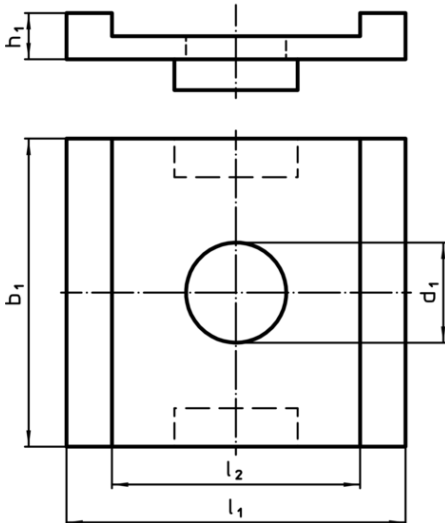

Blocator anti rotire pentru dispozitive conice de fixare • pentru profile de fixare EH 23250.

Descrierea produsului

Ambele versiuni împiedică rotirea dispozitivului conic de fixare pe bara. Modelul „figura 2” protejează în plus împotriva așchiilor de lemn sau a murdăriei.

Material

- oțel

Desen

Figura 1

Figura 2

Informații comandă

d ₁	b ₁	h ₁	Dimensiuni			t ₁	[g]	RoHS	REACH	Ref. Nr.
			l ₁	l ₂	[mm]					
figura 1										
13	40	3	44	32,2	-	55	Reclamație- RoHS	nu conține materiale SVHC	23250.0532	
figura 2										
13	38	23	44	-	1	26	Reclamație- RoHS	nu conține materiale SVHC	23250.0535	