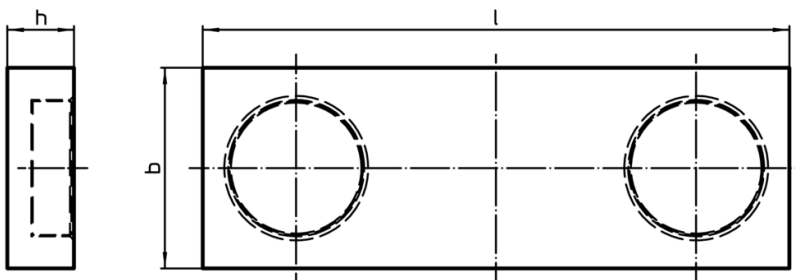

Suporturi pentru profile de fixare • magnetic

EH 1586.

Descrierea produsului

Material

- Oțel pentru scule, călit

Asamblare

Montare fără scule pe bara sau oprire cu ajutorul unui magnet integrat.

Desen

Informații comandă

l	Dimensiuni			Ref. Nr.
	b ±0,02 [mm]	h ±0,01		
44	15	5	26	1586.205