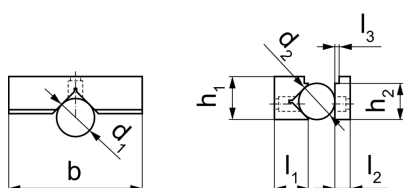

### Descrierea produsului

- Pentru fixare orizontală sau verticală a pieselor rotunde sau plate
- Vă rugăm comandați șuruburile de fixare separat (ref. nr. 1701.300)
- Acest produs este livrat ca două piese separate

### Informații comandă

Lățime bac [mm]	Dimensiuni								[g]	Ref. Nr.
	b	d <sub>1</sub>	d <sub>2</sub> [mm]	l <sub>1</sub>	l <sub>2</sub>	l <sub>3</sub>	h <sub>1</sub>	h <sub>2</sub>		
125	125	18 – 55	12 – 28	35	15	3	40	35	1700	1701.270