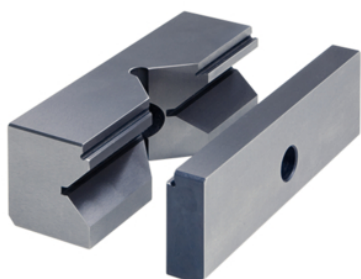

## Fălci prismatice

EH 1701.

### Descrierea produsului

- Pentru fixare orizontală sau verticală a pieselor rotunde sau plate
- Vă rugăm comandați șuruburile de fixare separat (ref. nr. 1701.300)
- Acest produs este livrat ca două piese separate

### Material

- Oțel, călit