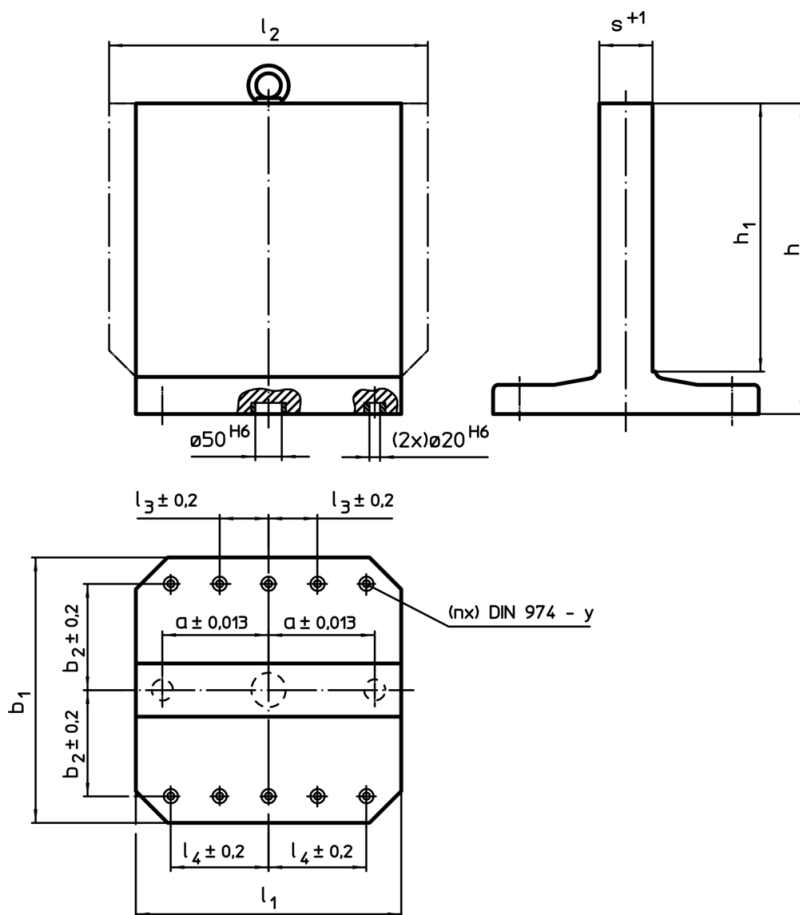

Echere de fixare pe mese • semi-finisate EH 1906.

Descrierea produsului

Material

- Fontă gri GG

Mai multe informații

Note

Dimensiuni speciale la cerere.

Produse asociate

- Știfturi ridicătoare cu filet, autoblocant

Desen

Informații comandă

b ₁ x l ₁	l ₂	h ₁	Dimensiuni					y	Pentru șuruburi	Numărul găurilor de fixare n	[kg]	RoHS	REACH	Ref. Nr.				
			h	a ±0,013	b ₂ ±0,2	l ₃ ±0,2	l ₄ ±0,2								s +1			
[mm]													[mm]	[mm]	[kg]			
Fontă gri GG																		
400 x 400	-	400	475	150	150	-	150	81	12	M12	4	150	Reclamație-RoHS	conține materiale SVHC >0.1% w/w	1906.210			
400 x 400	500	400	475	150	150	-	150	81	12	M12	4	173	Reclamație-RoHS	conține materiale SVHC >0.1% w/w	1906.310			
500 x 500	-	500	595	200	200	-	200	101	12	M12	6	284	Reclamație-RoHS	conține materiale SVHC >0.1% w/w	1906.410			
500 x 500	630	500	595	200	200	-	200	101	12	M12	6	334	Reclamație-RoHS	conține materiale SVHC >0.1% w/w	1906.510			
630 x 630	-	630	725	200	200	-	200	131	16	M16	6	460	Reclamație-RoHS	conține materiale SVHC >0.1% w/w	1906.610			
800 x 800	-	800	910	300	300	100	300	151	16	M16	8	805	Reclamație-RoHS	conține materiale SVHC >0.1% w/w	1906.810			