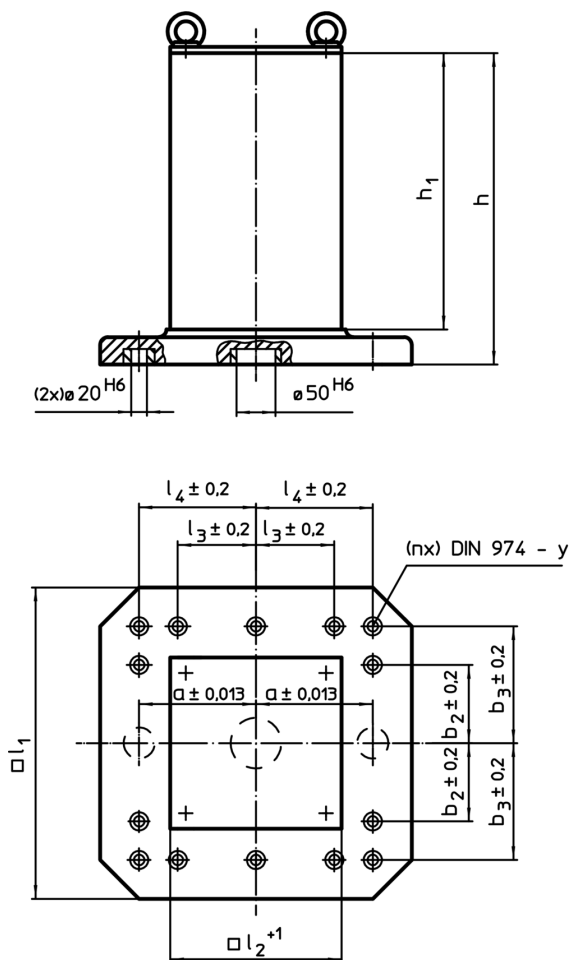

Cub de fixare • semi-finisate EH 1908.

Descrierea produsului

Material

- Fontă gri GG

Mai multe informații

Note

Dimensiuni speciale la cerere.

Produse asociate

- Știfturi ridicătoare cu filet, autoblocant

Desen

Informații comandă

l ₁	l ₂ +1	h ₁	Dimensiuni						y	Pentru șuruburi	Numărul găurilor de fixare n	[kg]	RoHS	REACH	Ref. Nr.
			h	a ±0,013	b ₂ ±0,2	b ₃ ±0,2	l ₃ ±0,2	l ₄ ±0,2							
400	231	358	408	150	-	150	-	150	12	M12	4	100	Reclamație- RoHS	conține materiale SVHC >0.1% w/w	1908.210
500	331	510	565	200	-	200	-	200	12	M12	6	209	Reclamație- RoHS	conține materiale SVHC >0.1% w/w	1908.410
630	451	640	700	200	200	300	200	300	16	M16	8	508	Reclamație- RoHS	conține materiale SVHC >0.1% w/w	1908.610