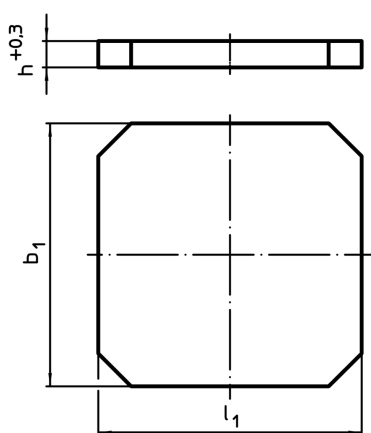

Plăci de bază • semi-finisate

EH 1912.

Descrierea produsului

Material

- Fontă gri GG

Mai multe informații

Note

Dimensiuni speciale la cerere.

Desen

Informații comandă

b ₁ x l ₁	Dimensiuni		 [kg]	RoHS	REACH	Ref. Nr.
		h +0,3				
	[mm]					
400 x 400		40,3	45	Reclamație- RoHS	nu conține materiale SVHC	1912.210
400 x 500		40,3	57	Reclamație- RoHS	nu conține materiale SVHC	1912.310
500 x 500		40,3	71	Reclamație- RoHS	nu conține materiale SVHC	1912.410
500 x 630		50,3	112	Reclamație- RoHS	nu conține materiale SVHC	1912.510
630 x 630		50,3	142	Reclamație- RoHS	nu conține materiale SVHC	1912.610