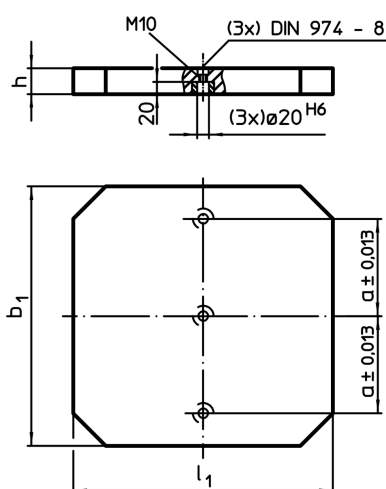

Plăci de bază • cu găuri de poziționare EH 1912.

Descrierea produsului

Material

- Fontă gri GG

Mai multe informații

Note

Dimensiuni speciale la cerere.

Desen

Informații comandă

$b_1 \times l_1$	Dimensiuni		[kg]	RoHS	REACH	Ref. Nr.
	h	a $\pm 0,013$				
400 x 400	40 \pm 0,02	150	45	Reclamație- RoHS	nu conține materiale SVHC	1912.220
400 x 500	40 \pm 0,02	150	57	Reclamație- RoHS	nu conține materiale SVHC	1912.320
500 x 500	40 \pm 0,02	200	71	Reclamație- RoHS	nu conține materiale SVHC	1912.420
500 x 630	50 \pm 0,03	200	112	Reclamație- RoHS	nu conține materiale SVHC	1912.520
630 x 630	50 \pm 0,03	200	141	Reclamație- RoHS	nu conține materiale SVHC	1912.620